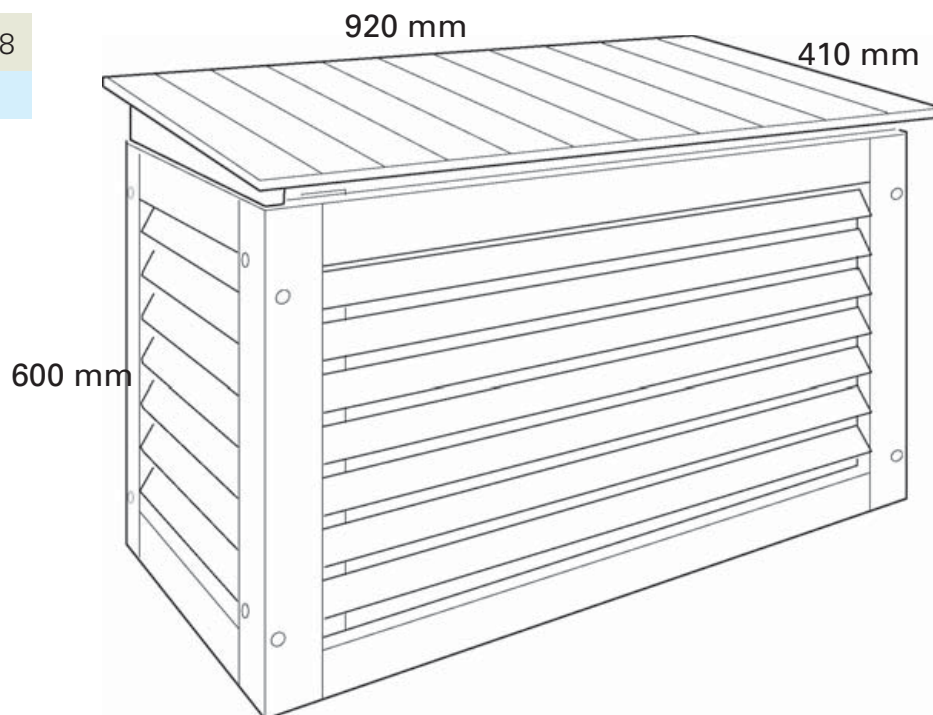

Tekniska data

Värmepumpsskydd

Artikelnummer 7133008

Vikt 15 kg

"Före och efter": med ett värmepumpsskydd och lite färg kombinerar du energieffektivitet med estetik!

Generalagent: **ahlsell** www.kcc.se

Din återförsäljare:

KlimatService **AB**

VÄRMEPUMPAR & LUFTKONDITIONERING

0226-555 55

www.klimatservice.se

Vi förbehåller oss rätten att ändra utförande eller specifikation utan föregående meddelande.